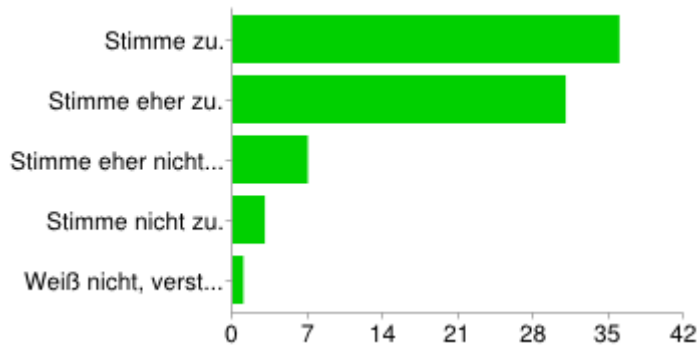

Die Webseite informiert über das aktuelle Geschehen an der Schule. [Inhalt]

Stimme zu.	21	27%
Stimme eher zu.	41	53%
Stimme eher nicht zu.	10	13%
Stimme nicht zu.	5	6%
Weiß nicht, verstehe die Frage nicht.	1	1%

Die Inhalte auf der Homepage sind aktuell. [Inhalt]

Stimme zu.	20	26%
Stimme eher zu.	36	46%
Stimme eher nicht zu.	16	21%
Stimme nicht zu.	6	8%
Weiß nicht, verstehe die Frage nicht.	0	0%

Alle Informationen werden immer schnellstmöglich aktualisiert. [Inhalt]

Stimme zu.	36	46%
Stimme eher zu.	31	40%
Stimme eher nicht zu.	7	9%
Stimme nicht zu.	3	4%
Weiß nicht, verstehe die Frage nicht.	1	1%

Man findet sich auf der Webseite gut zurecht. [Navigation]

Stimme zu.	37	47%
Stimme eher zu.	26	33%
Stimme eher nicht zu.	10	13%
Stimme nicht zu.	5	6%
Weiß nicht, verstehe die Frage nicht.	0	0%