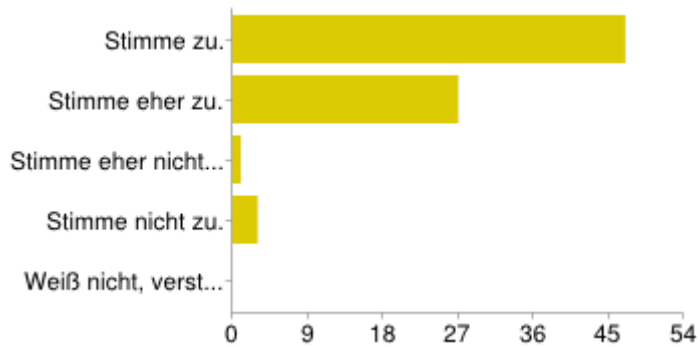

Stimme zu.	47	60%
Stimme eher zu.	27	35%
Stimme eher nicht zu.	1	1%
Stimme nicht zu.	3	4%
Weiß nicht, verstehe die Frage nicht.	0	0%

Die Galerie (wechselnde Bilder auf der Startseite) bildet Ausschnitte der Schule optisch ansprechend ab. [Gestaltung]

Stimme zu.	41	53%
Stimme eher zu.	27	35%
Stimme eher nicht zu.	8	10%
Stimme nicht zu.	2	3%
Weiß nicht, verstehe die Frage nicht.	0	0%

Die Farbgestaltung ist angenehm. [Gestaltung]