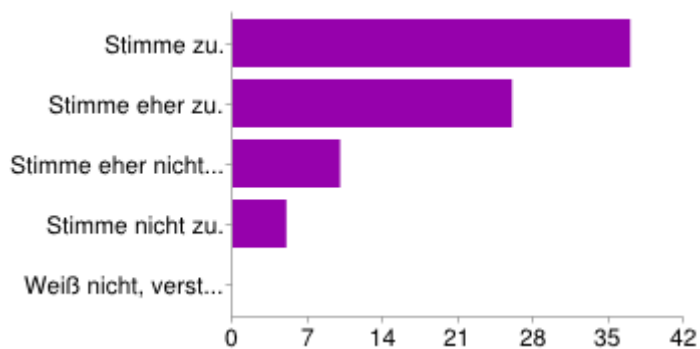

Die Webseite informiert über das aktuelle Geschehen an der Schule. [Inhalt]

Stimme zu.	21	27%
Stimme eher zu.	41	53%
Stimme eher nicht zu.	10	13%
Stimme nicht zu.	5	6%
Weiß nicht, verstehe die Frage nicht.	1	1%

Die Inhalte auf der Homepage sind aktuell. [Inhalt]

Stimme zu.	20	26%
Stimme eher zu.	36	46%
Stimme eher nicht zu.	16	21%
Stimme nicht zu.	6	8%
Weiß nicht, verstehe die Frage nicht.	0	0%

Alle Informationen werden immer schnellstmöglich aktualisiert. [Inhalt]

Stimme zu.	36	46%
Stimme eher zu.	31	40%
Stimme eher nicht zu.	7	9%
Stimme nicht zu.	3	4%
Weiß nicht, verstehe die Frage nicht.	1	1%

Man findet sich auf der Webseite gut zurecht. [Navigation]

Stimme zu.	37	47%
Stimme eher zu.	26	33%
Stimme eher nicht zu.	10	13%
Stimme nicht zu.	5	6%
Weiß nicht, verstehe die Frage nicht.	0	0%