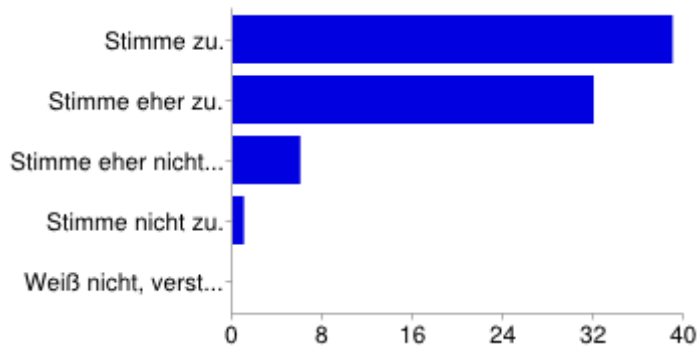

78 responses

[View all responses](#) [Publish analytics](#)

Summary

Die Webseite bietet umfassende Informationen über die Schule und das Schulleben. [Inhalt]

Stimme zu.	39	50%
Stimme eher zu.	32	41%
Stimme eher nicht zu.	6	8%
Stimme nicht zu.	1	1%
Weiß nicht, verstehe die Frage nicht.	0	0%

Die Webseite informiert über das aktuelle Geschehen an der Schule. [Inhalt]

Stimme zu.	21	27%
Stimme eher zu.	41	53%
Stimme eher nicht zu.	10	13%
Stimme nicht zu.	5	6%
Weiß nicht, verstehe die Frage nicht.	1	1%