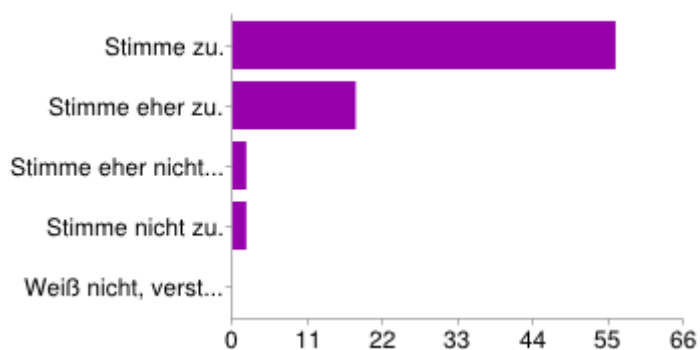

Die Elemente der Seite sind optisch übersichtlich angeordnet. [Gestaltung]

Stimme zu.	47	60%
Stimme eher zu.	27	35%
Stimme eher nicht zu.	1	1%
Stimme nicht zu.	3	4%
Weiß nicht, verstehe die Frage nicht.	0	0%

Die Galerie (wechselnde Bilder auf der Startseite) bildet Ausschnitte der Schule optisch ansprechend ab. [Gestaltung]

Stimme zu.	41	53%
Stimme eher zu.	27	35%
Stimme eher nicht zu.	8	10%
Stimme nicht zu.	2	3%
Weiß nicht, verstehe die Frage nicht.	0	0%

Die Farbgestaltung ist angenehm. [Gestaltung]

Stimme zu.	56	72%
Stimme eher zu.	18	23%
Stimme eher nicht zu.	2	3%
Stimme nicht zu.	2	3%
Weiß nicht, verstehe die Frage nicht.	0	0%

Nur für unsere Statistik