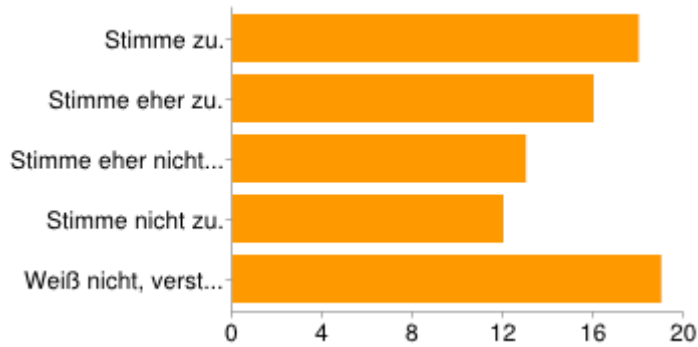

Stimme zu.	36	46%
Stimme eher zu.	31	40%
Stimme eher nicht zu.	7	9%
Stimme nicht zu.	3	4%
Weiß nicht, verstehe die Frage nicht.	1	1%

Man findet sich auf der Webseite gut zurecht. [Navigation]

Stimme zu.	37	47%
Stimme eher zu.	26	33%
Stimme eher nicht zu.	10	13%
Stimme nicht zu.	5	6%
Weiß nicht, verstehe die Frage nicht.	0	0%

Die Menüführung ist übersichtlich. [Navigation]

Stimme zu.	42	54%
Stimme eher zu.	24	31%
Stimme eher nicht zu.	6	8%
Stimme nicht zu.	6	8%
Weiß nicht, verstehe die Frage nicht.	0	0%

Die Navigation funktioniert auch auf Smartphones und Tablet-PCs gut. [Navigation]